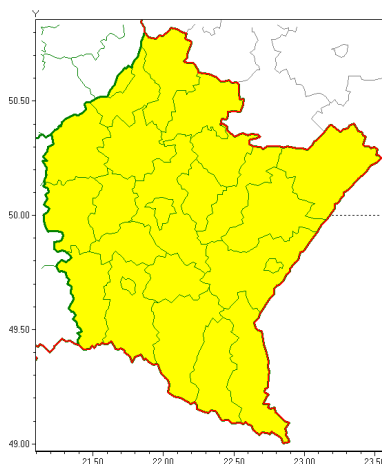

Zasięg ostrzeżeń w województwie

Burze z gradem
2020-05-25 07:03

WOJEWÓDZTWO PODKARPACKIE
OSTRZEŻENIA METEOROLOGICZNE ZBIORCZO NR 93
WYKAZ OBYWÓW ZUJACYCH OSTRZEŻENIE
o godz. 07:03 dnia 25.05.2020

Zjawisko/Stopień zagrożenia	Burze z gradem/1
Obszar (w nawiasie numer ostrzeżenia dla powiatu)	powiaty: bieszczadzki(73), brzozowski(49), dębicki(43), jarosławski(43), jasielski(66), kolbuszowski(43), Krosno(62), krośnieński(68), leski(73), leżajski(41), lubaczowski(42), Łańcut(42), mielecki(41), niemiński(44), przemyski(47), Przemyśl(46), przeworski(43), ropczycko-sędziszowski(43), rzeszowski(44), Rzeszów(43), sanocki(72), stalowowolski(43), strzyżowski(44), Tarnobrzeg(44), tarnobrzeski(44)
Ważność	od godz. 11:00 dnia 25.05.2020 do godz. 22:00 dnia 25.05.2020
Prawdopodobieństwo	80%
Przebieg	Prognozuje się wystąpienie burz z opadami deszczu miejscami od 20 mm do 30 mm oraz porywami wiatru do 60 km/h. Miejscami możliwy grad.
SMS	IMGW-PIB OSTRZEŻENIA: BURZE Z GRADEM/1 podkarpackie (wszystkie powiaty) od 11:00/25.05 do 22:00/25.05.2020 deszcz 30 mm, porywy 60 km/h. Dotyczy powiatów: wszystkie powiaty.
RSO	Woj. podkarpackie (wszystkie powiaty), IMGW-PIB wydał ostrzeżenie pierwszego stopnia o burzach z gradem
Uwagi	Brak.
Dyżurny synoptyk IMGW-PIB	Piotr Wałach