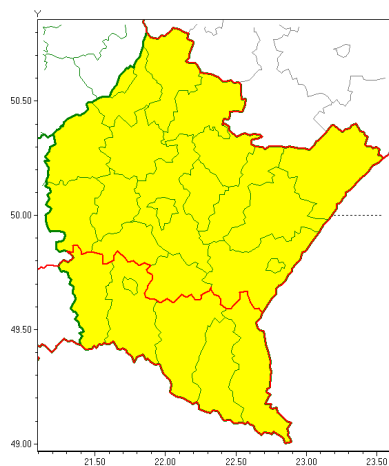

Zasięg ostrzeżeń w województwie

Burze z gradem  
2020-05-25 13:38

Silny deszcz z burzami  
2020-05-25 13:38

**WOJEWÓDZTWO PODKARPACKIE**  
**OSTRZEŻENIA METEOROLOGICZNE ZBIORCZO NR 94**  
**WYKAZ OBLICZONYCH OSTRZEŻEŃ**  
**o godz. 13:38 dnia 25.05.2020**

<b>Zjawisko/Stopień zagrożenia</b>	Silny deszcz z burzami/1
<b>Obszar (w nawiasie numer ostrzeżenia dla powiatu)</b>	powiaty: bieszczadzki(74), jasielski(67), Krosno(63), krośnieński(69), leski(74), sanocki(73)
<b>Ważność</b>	od godz. 22:00 dnia 25.05.2020 do godz. 22:00 dnia 26.05.2020
<b>Prawdopodobieństwo</b>	80%
<b>Przebieg</b>	Prognozuje się wystąpienie opadów deszczu o natężeniu umiarkowanym, okresami silnym. Prognozowana wysokość opadów za okres ważności Ostrzeżenia - od 30 mm do 40 mm, miejscami do 50 mm. We wtorek od godzin południowych w trakcie opadów deszczu będą występowały burze z porywami wiatru do 65 km/h.
<b>SMS</b>	IMGW-PIB OSTRZEŻEGA: DESZCZ i BURZE/1 podkarpackie (6 powiatów) od 22:00/25.05 do 22:00/26.05.2020 50 mm; porywy 65 km/h. Dotyczy powiatów: bieszczadzki, jasielski, Krosno, krośnieński, leski i sanocki.
<b>RSO</b>	Woj. podkarpackie (6 powiatów), IMGW-PIB wydał ostrzeżenie pierwszego stopnia o intensywnych opadach deszczu z burzami
<b>Uwagi</b>	Brak.
<b>Zjawisko/Stopień zagrożenia</b>	Burze z gradem/1