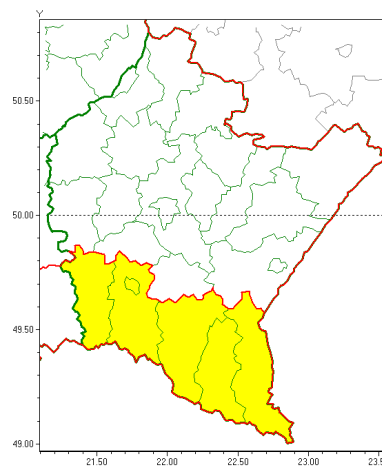

Zasięg ostrzeżeń w województwie

Burze z gradem  
2020-05-25 13:38

Silny deszcz z burzami  
2020-05-25 13:38

**WOJEWÓDZTWO PODKARPACKIE**  
**OSTRZEŻENIA METEOROLOGICZNE ZBIORCZO NR 94**  
**WYKAZ OBLICZONYCH OSTRZEŻEŃ**  
**o godz. 13:38 dnia 25.05.2020**

<b>Zjawisko/Stopień zagrożenia</b>	Silny deszcz z burzami/1
<b>Obszar (w nawiasie numer ostrzeżenia dla powiatu)</b>	powiaty: bieszczadzki(74), jasielski(67), Krosno(63), krośnieński(69), leski(74), sanocki(73)
<b>Ważność</b>	od godz. 22:00 dnia 25.05.2020 do godz. 22:00 dnia 26.05.2020
<b>Prawdopodobieństwo</b>	80%
<b>Przebieg</b>	Prognozuje się wystąpienie opadów deszczu o natężeniu umiarkowanym, okresami silnym. Prognozowana wysokość opadów za okres ważności Ostrzeżenia - od 30 mm do 40 mm, miejscami do 50 mm. We wtorek od godzin południowych w trakcie opadów deszczu będą występowały burze z porywami wiatru do 65 km/h.
<b>SMS</b>	IMGW-PIB OSTRZEŻEGA: DESZCZ i BURZE/1 podkarpackie (6 powiatów) od 22:00/25.05 do 22:00/26.05.2020 50 mm; porywy 65 km/h. Dotyczy powiatów: bieszczadzki, jasielski, Krosno, krośnieński, leski i sanocki.
<b>RSO</b>	Woj. podkarpackie (6 powiatów), IMGW-PIB wydał ostrzeżenie pierwszego stopnia o intensywnych opadach deszczu z burzami
<b>Uwagi</b>	Brak.
<b>Zjawisko/Stopień zagrożenia</b>	Burze z gradem/1