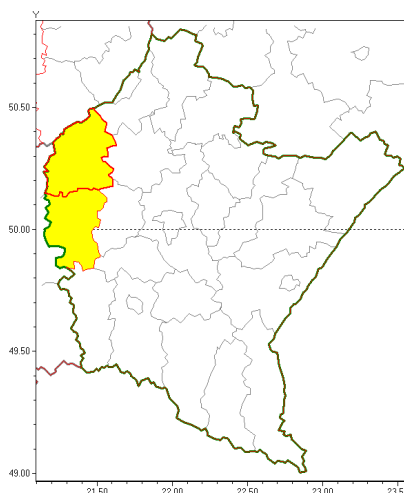

Zasięg ostrzeżenia w województwie

Burze z gradem

Ostrzeżenie meteorologiczne Nr 1

Nazwa biura	IMGW-PIB Biuro Prognoz Meteorologicznych w Krakowie
Zjawisko/stopień zagrożenia	Burze z gradem/ 1
Obszar	województwo podkarpackie powiat mielecki
Ważność	od godz. 13:00 dnia 11.06.2018 do godz. 19:30 dnia 11.06.2018
Przebieg	Prognozuje się wystąpienie burz z opadami deszczu miejscami od 20 mm do 30 mm oraz porywami wiatru do 70 km/h. Miejscami może liwy grad.
Prawdopodobieństwo wystąpienia zjawiska(%)	80%
Uwagi	Brak.
Dyrektor synoptyk IMGW-PIB	Michał Solarz
Godzina i data wydania	godz. 07:15 dnia 11.06.2018
SMS	IMGW-PIB OSTRZEŻA: BURZE Z GRADEM/1 podkarpackie/mielecki od 13:00/11.06 do 19:30/11.06.2018 deszcz 30 mm, porywy 70 km/h