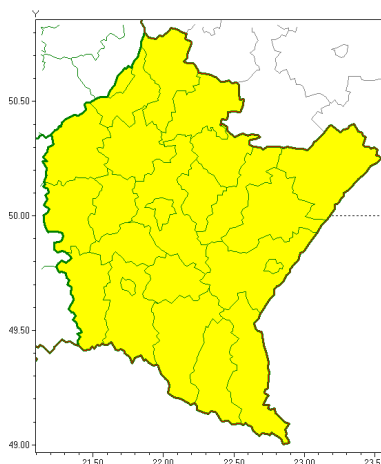

Zasięg ostrzeżeń w województwie

Intensywne opady deszczu z burzami
2018-07-16 06:40

WOJEWÓDZTWO PODKARPACKIE
OSTRZEŻENIA METEOROLOGICZNE ZBIORCZO NR 20
WYKAZ OBOWIĄZUJĄCYCH OSTRZEŻEŃ
o godz. 06:40 dnia 16.07.2018

Zjawisko/Stopień zagrożenia	Intensywne opady deszczu z burzami/1
Obszar	powiaty: bieszczadzki, brzozowski, dębicki, jarosławski, jasielski, kolbuszowski, Krosno, krośnieński, leski, leżajski, lubaczowski, Łańcut, miemiecki, niemiński, przemyski, Przemyśl, przeworski, ropczycko-sędziszowski, rzeszowski, Rzeszów, sanocki, stalowowolski, strzyżowski, Tarnobrzeg, tarnobrzeski
Ważność	od godz. 09:00 dnia 16.07.2018 do godz. 24:00 dnia 16.07.2018
Prawdopodobieństwo	80%
Przebieg	Prognozuje się wystąpienie opadów deszczu okresami o natężeniu umiarkowanym lub silnym. Prognozowana wysokość opadów za okres ważności ostrzeżenia - miejscami od 25 mm do 40 mm. W trakcie opadów deszczu będzie występować burze z porywami wiatru do 70 km/h. Lokalnie grad.
SMS/RSO	Woj. podkarpackie (wszystkie powiaty), IMGW-PIB wydał ostrzeżenia pierwszego stopnia o intensywnych opadach deszczu z burzami
Dyrektor synoptyk IMGW-PIB	Alina Jasek-Kamińska