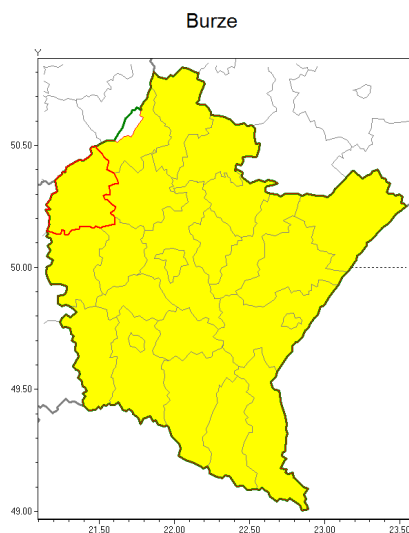

Zasięg ostrzeżenia w województwie

Ostrzeżenie meteorologiczne Nr 3

Nazwa biura	IMGW-PIB Biuro Prognoz Meteorologicznych w Krakowie
Zjawisko/stopień zagrożenia	Burze/ 1
Obszar	województwo podkarpackie powiat mielecki
Ważność	od godz. 11:00 dnia 18.06.2018 do godz. 20:00 dnia 18.06.2018
Przebieg	Prognozuje się wystąpienie burz z opadami deszczu miejscami od 15 mm do 20 mm oraz porywami wiatru do 65 km/h.
Prawdopodobieństwo wystąpienia zjawiska(%)	80%
Uwagi	Brak.
Dyrektor synoptyk IMGW-PIB	Piotr Wałach
Godzina i data wydania	godz. 06:49 dnia 18.06.2018
SMS	IMGW-PIB OSTRZEŻA: BURZE/1 podkarpackie/mielecki od 11:00/18.06 do 20:00/18.06.2018 deszcz 20 mm, porywy 65 km/h