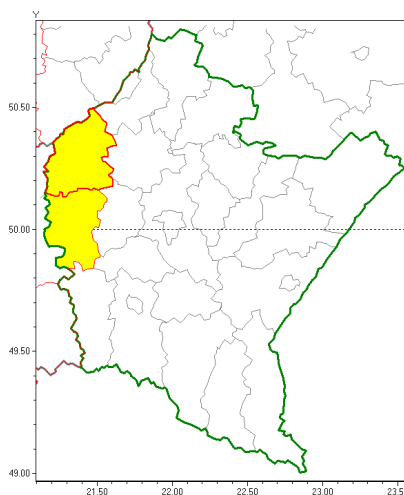

Zasięg ostrzeżenia w województwie

Intensywne opady deszczu z burzami

Ostrzeżenie meteorologiczne Nr 11

Nazwa biura	IMGW-PIB Biuro Prognoz Meteorologicznych w Krakowie
Zjawisko/stopień zagrożenia	Intensywne opady deszczu z burzami/ 1
Obszar	województwo podkarpackie powiat mielecki
Ważność	od godz. 05:30 dnia 19.07.2018 do godz. 10:00 dnia 19.07.2018
Przebieg	Prognozuje się wystąpienie opadów deszczu okresami o natężeniu umiarkowanym okresami silnym. Prognozowana wysokość opadów za okres ważności Ostrzeżenia - miejscami od 20 mm do 30 mm, lokalnie 50 mm. W trakcie opadów deszczu będą występowały burze z porywami wiatru do 65 km/h.
Prawdopodobieństwo wystąpienia zjawiska(%)	90%
Uwagi	Brak.
Dyrektor synoptyk IMGW-PIB	Grzegorz Mikutel
Godzina i data wydania	godz. 05:26 dnia 19.07.2018
SMS	IMGW-PIB OSTRZEŻENIE: DESZCZ i BURZE/1 podkarpackie/mielecki od 05:30/19.07 do 10:00/19.07.2018 50 mm; porywy 65km/h.