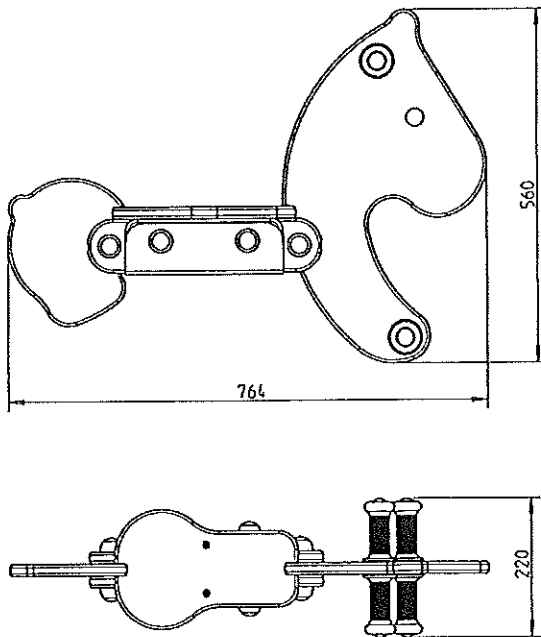

ZESTAW ZABAWKOWY

 Strefa/Area

Wymiary/Dimensions - 3,27 x 1,34m
Strefa/Area - 6,76 x 4,28m
Wysokość/Height - 2,36 m
Wys. podestów/Platform(s) height - 1,26m
Wys. swobodnego upadku/Free fall - 1,26m

HUŚTAWKA WAGOWA

 Strefa/Area

Wymiary/Dimensions - 2,80 x 0,51m
Strefa/Area - 4,80 x 2,51m
Wysokość/Height - 0,90m
Wys. swobodnego upadku/Free fall - 0,90m

ZABAWKA NA SPRĘŻYNIE

Zabawka typu bujak w kształcie kucyka. Płyta HDPE (grubość 19 mm), odporny na zniszczenia, wzmocnione uchwyty i podnóżki, z profilem antypoślizgowym, kotwa gruntowa lub do betonu, ze stali galwanizowanej ogniowo, zestaw do samodzielnego montażu

Dane techniczne

- Długość: 764mm
- Wysokość siedziska: 525mm
- Szerokość: 220mm
- Głębokość posadowienia: 390mm
- Normy bezpieczeństwa: EN1176-1, EN1176-7

Część rysunkowa

PIASKOWNICA

Piaskownica czterokątna z ławeczkami

Dane techniczne

- Długość: 3,03m
- Szerokość: 3,03m
- Wysokość: 0,32m
- Wysokość upadku: 0,3m

Materiały

- Drewno: Klejone warstwowo, impregnowane powierzchniowo
- Siedziska: Płyty z tworzywa HDPE oraz HDPE trójwarstwowe
- Dodatki: Wszelkie otwory niebezpieczne oraz wystające elementy śrub i nakrętek osłonięte zaślepkami. Połączenia śrubowe zabezpieczone antykorozyjnie przez ocynkowanie