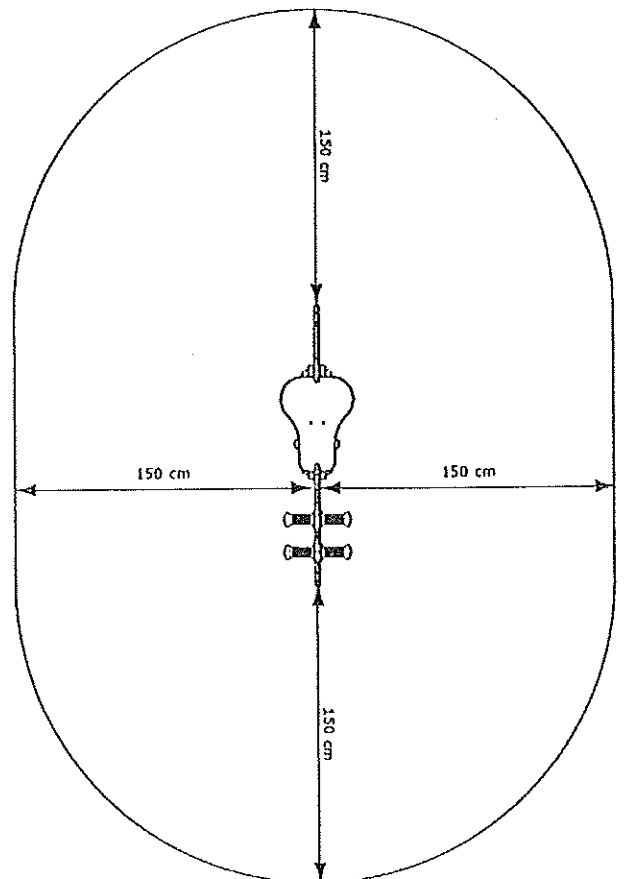

ZESTAW ZABAWKOWY

 Strefa/Area

Wymiary/Dimensions - 3,27 x 1,34m
Strefa/Area - 6,76 x 4,28m
Wysokość/Height - 2,36 m
Wys. podestów/Platform(s) height - 1,26m
Wys. swobodnego upadku/Free fall - 1,26m

HUŚTAWKA WAGOWA

 Strefa/Area

Wymiary/Dimensions - 2,80 x 0,51m
Strefa/Area - 4,80 x 2,51m
Wysokość/Height - 0,90m
Wys. swobodnego upadku/Free fall - 0,90m

ZABAWKA NA SPRĘŻYNIE

Zabawka typu bujak w kształcie kucyka. Płyta HDPE (grubość 19 mm), odporny na zniszczenia, wzmocnione uchwyty i podnóżki, z profilem antypoślizgowym, kotwa gruntowa lub do betonu, ze stali galwanizowanej ogniowo, zestaw do samodzielnego montażu

Dane techniczne

- Długość: 764mm
- Wysokość siedziska: 525mm
- Szerokość: 220mm
- Głębokość posadowienia: 390mm
- Normy bezpieczeństwa: EN1176-1, EN1176-7

Część rysunkowa

PIASKOWNICA

Piaskownica czterokątna z ławeczkami

Dane techniczne

- Długość: 3,03m
- Szerokość: 3,03m
- Wysokość: 0,32m
- Wysokość upadku: 0,3m

Materiały

- Drewno: Klejone warstwowo, impregnowane powierzchniowo
- Siedziska: Płyty z tworzywa HDPE oraz HDPE trójwarstwowe
- Dodatki: Wszelkie otwory niebezpieczne oraz wystające elementy śrub i nakrętek osłonięte zaślepkami. Połączenia śrubowe zabezpieczone antykorozyjnie przez ocynkowanie