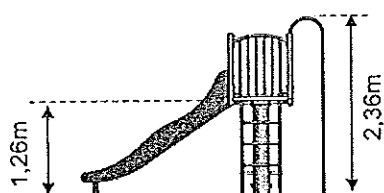

ZESTAW ZABAWKOWY

 Strefa/Area

Wymiary/Dimensions - 3,27 x 1,34m
Strefa/Area - 6,76 x 4,28m
Wysokość/Height - 2,36 m
Wys. podestów/Platform(s) height - 1,26m
Wys. swobodnego upadku/Free fall - 1,26m

HUŚTAWKA WAGOWA

 Strefa/Area

Wymiary/Dimensions - 2,80 x 0,51m
Strefa/Area - 4,80 x 2,51m
Wysokość/Height - 0,90m
Wys. swobodnego upadku/Free fall - 0,90m

ZABAWKA NA SPRĘŻYNIE

Zabawka typu bujak w kształcie kucyka. Płyta HDPE (grubość 19 mm), odporny na zniszczenia, wzmocnione uchwyty i podnóżki, z profilem antypoślizgowym, kotwa gruntowa lub do betonu, ze stali galwanizowanej ogniowo, zestaw do samodzielnego montażu

Dane techniczne

- Długość: 764mm
- Wysokość siedziska: 525mm
- Szerokość: 220mm
- Głębokość posadowienia: 390mm
- Normy bezpieczeństwa: EN1176-1, EN1176-7

Część rysunkowa

PIASKOWNICA

Piaskownica czterokątna z ławeczkami

Dane techniczne

- Długość: 3,03m
- Szerokość: 3,03m
- Wysokość: 0,32m
- Wysokość upadku: 0,3m

Materiały

- Drewno: Klejone warstwowo, impregnowane powierzchniowo
- Siedziska: Płyty z tworzywa HDPE oraz HDPE trójwarstwowe
- Dodatki: Wszelkie otwory niebezpieczne oraz wystające elementy śrub i nakrętek osłonięte zaślepkami. Połączenia śrubowe zabezpieczone antykorozyjnie przez ocynkowanie