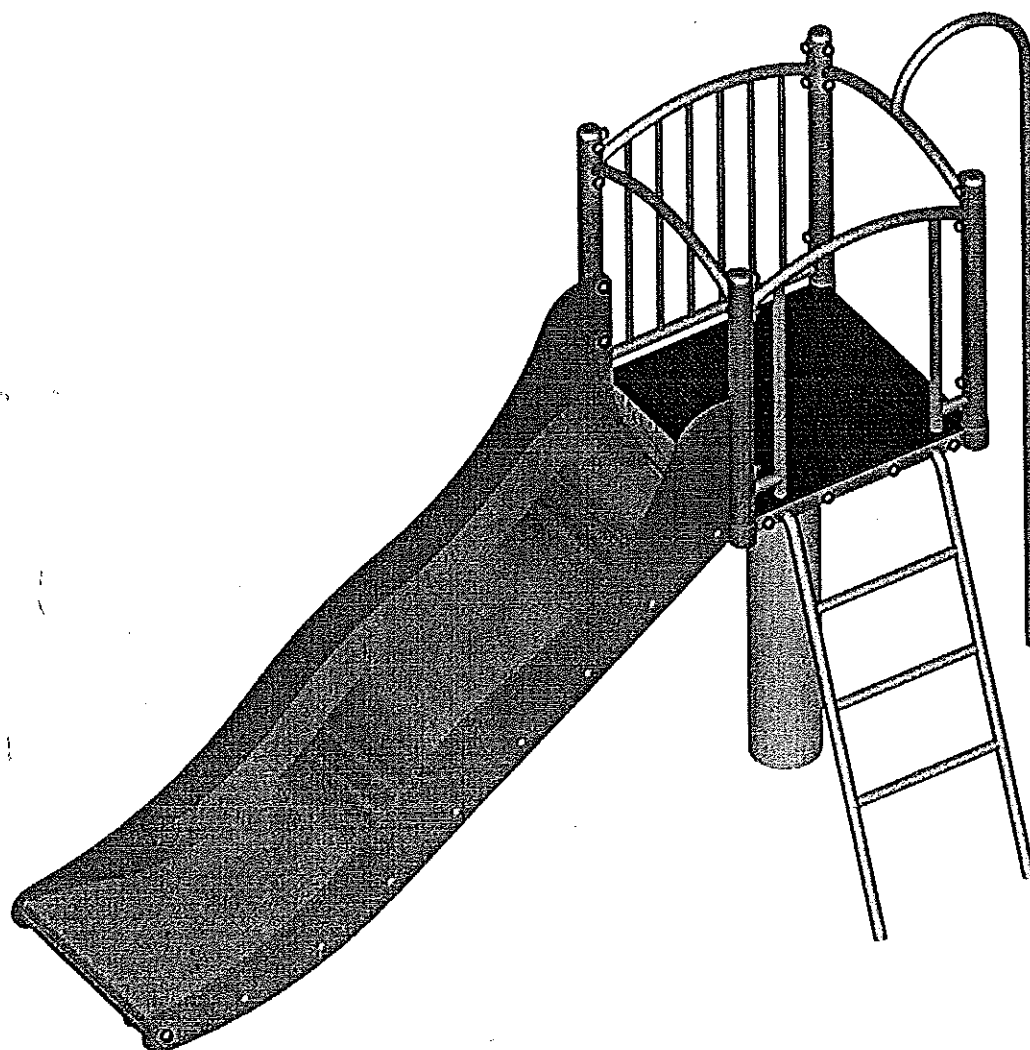

ZESTAW ZABAWKOWY

 Strefa/Area

Wymiary/Dimensions - 3,27 x 1,34m
Strefa/Area - 6,76 x 4,28m
Wysokość/Height - 2,36 m
Wys. podestów/Platform(s) height - 1,26m
Wys. swobodnego upadku/Free fall - 1,26m

HUŚTAWKA WAGOWA

 Strefa/Area

Wymiary/Dimensions - 2,80 x 0,51m
Strefa/Area - 4,80 x 2,51m
Wysokość/Height - 0,90m
Wys. swobodnego upadku/Free fall - 0,90m

ZABAWKA NA SPRĘŻYNIE

Zabawka typu bujak w kształcie kucyka. Płyta HDPE (grubość 19 mm), odporny na zniszczenia, wzmocnione uchwyty i podnóżki, z profilem antypoślizgowym, kotwa gruntowa lub do betonu, ze stali galwanizowanej ogniowo, zestaw do samodzielnego montażu

Dane techniczne

- Długość: 764mm
- Wysokość siedziska: 525mm
- Szerokość: 220mm
- Głębokość posadowienia: 390mm
- Normy bezpieczeństwa: EN1176-1, EN1176-7

Część rysunkowa

PIASKOWNICA

Piaskownica czterokątna z ławeczkami

Dane techniczne

- Długość: 3,03m
- Szerokość: 3,03m
- Wysokość: 0,32m
- Wysokość upadku: 0,3m

Materiały

- Drewno: Klejone warstwowo, impregnowane powierzchniowo
- Siedziska: Płyty z tworzywa HDPE oraz HDPE trójwarstwowe
- Dodatki: Wszelkie otwory niebezpieczne oraz wystające elementy śrub i nakrętek osłonięte zaślepkami. Połączenia śrubowe zabezpieczone antykorozyjnie przez ocynkowanie