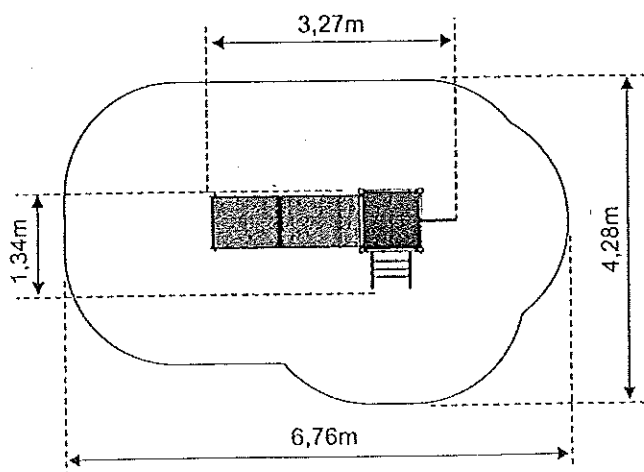

ZESTAW ZABAWKOWY

 Strefa/Area

Wymiary/Dimensions - 3,27 x 1,34m
Strefa/Area - 6,76 x 4,28m
Wysokość/Height - 2,36 m
Wys. podestów/Platform(s) height - 1,26m
Wys. swobodnego upadku/Free fall - 1,26m

HUŚTAWKA WAGOWA

 Strefa/Area

Wymiary/Dimensions - 2,80 x 0,51m
Strefa/Area - 4,80 x 2,51m
Wysokość/Height - 0,90m
Wys. swobodnego upadku/Free fall - 0,90m

ZABAWKA NA SPRĘŻYNIE

Zabawka typu bujak w kształcie kucyka. Płyta HDPE (grubość 19 mm), odporny na zniszczenia, wzmocnione uchwyty i podnóżki, z profilem antypoślizgowym, kotwa gruntowa lub do betonu, ze stali galwanizowanej ogniowo, zestaw do samodzielnego montażu

Dane techniczne

- Długość: 764mm
- Wysokość siedziska: 525mm
- Szerokość: 220mm
- Głębokość posadowienia: 390mm
- Normy bezpieczeństwa: EN1176-1, EN1176-7

Część rysunkowa

PIASKOWNICA

Piaskownica czterokątna z ławeczkami

Dane techniczne

- Długość: 3,03m
- Szerokość: 3,03m
- Wysokość: 0,32m
- Wysokość upadku: 0,3m

Materiały

- Drewno: Klejone warstwowo, impregnowane powierzchniowo
- Siedziska: Płyty z tworzywa HDPE oraz HDPE trójwarstwowe
- Dodatki: Wszelkie otwory niebezpieczne oraz wystające elementy śrub i nakrętek osłonięte zaślepkami. Połączenia śrubowe zabezpieczone antykorozyjnie przez ocynkowanie