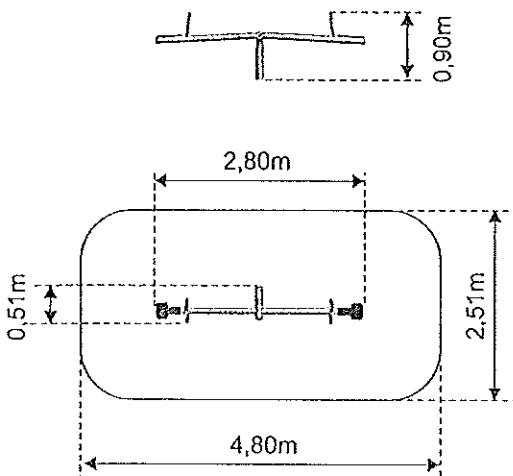

ZESTAW ZABAWKOWY

 Strefa/Area

Wymiary/Dimensions - 3,27 x 1,34m
Strefa/Area - 6,76 x 4,28m
Wysokość/Height - 2,36 m
Wys. podestów/Platform(s) height - 1,26m
Wys. swobodnego upadku/Free fall - 1,26m

HUŚTAWKA WAGOWA

 Strefa/Area

Wymiary/Dimensions - 2,80 x 0,51m
Strefa/Area - 4,80 x 2,51m
Wysokość/Height - 0,90m
Wys. swobodnego upadku/Free fall - 0,90m

ZABAWKA NA SPRĘŻYNIE

Zabawka typu bujak w kształcie kucyka. Płyta HDPE (grubość 19 mm), odporny na zniszczenia, wzmocnione uchwyty i podnóżki, z profilem antypoślizgowym, kotwa gruntowa lub do betonu, ze stali galwanizowanej ogniowo, zestaw do samodzielnego montażu

Dane techniczne

- Długość: 764mm
- Wysokość siedziska: 525mm
- Szerokość: 220mm
- Głębokość posadowienia: 390mm
- Normy bezpieczeństwa: EN1176-1, EN1176-7

Część rysunkowa

PIASKOWNICA

Piaskownica czterokątna z ławeczkami

Dane techniczne

- Długość: 3,03m
- Szerokość: 3,03m
- Wysokość: 0,32m
- Wysokość upadku: 0,3m

Materiały

- Drewno: Klejone warstwowo, impregnowane powierzchniowo
- Siedziska: Płyty z tworzywa HDPE oraz HDPE trójwarstwowe
- Dodatki: Wszelkie otwory niebezpieczne oraz wystające elementy śrub i nakrętek osłonięte zaślepkami. Połączenia śrubowe zabezpieczone antykorozyjnie przez ocynkowanie