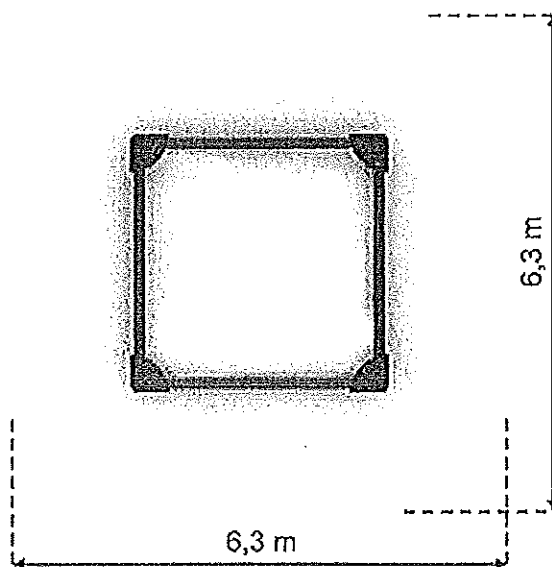

Część rysunkowa