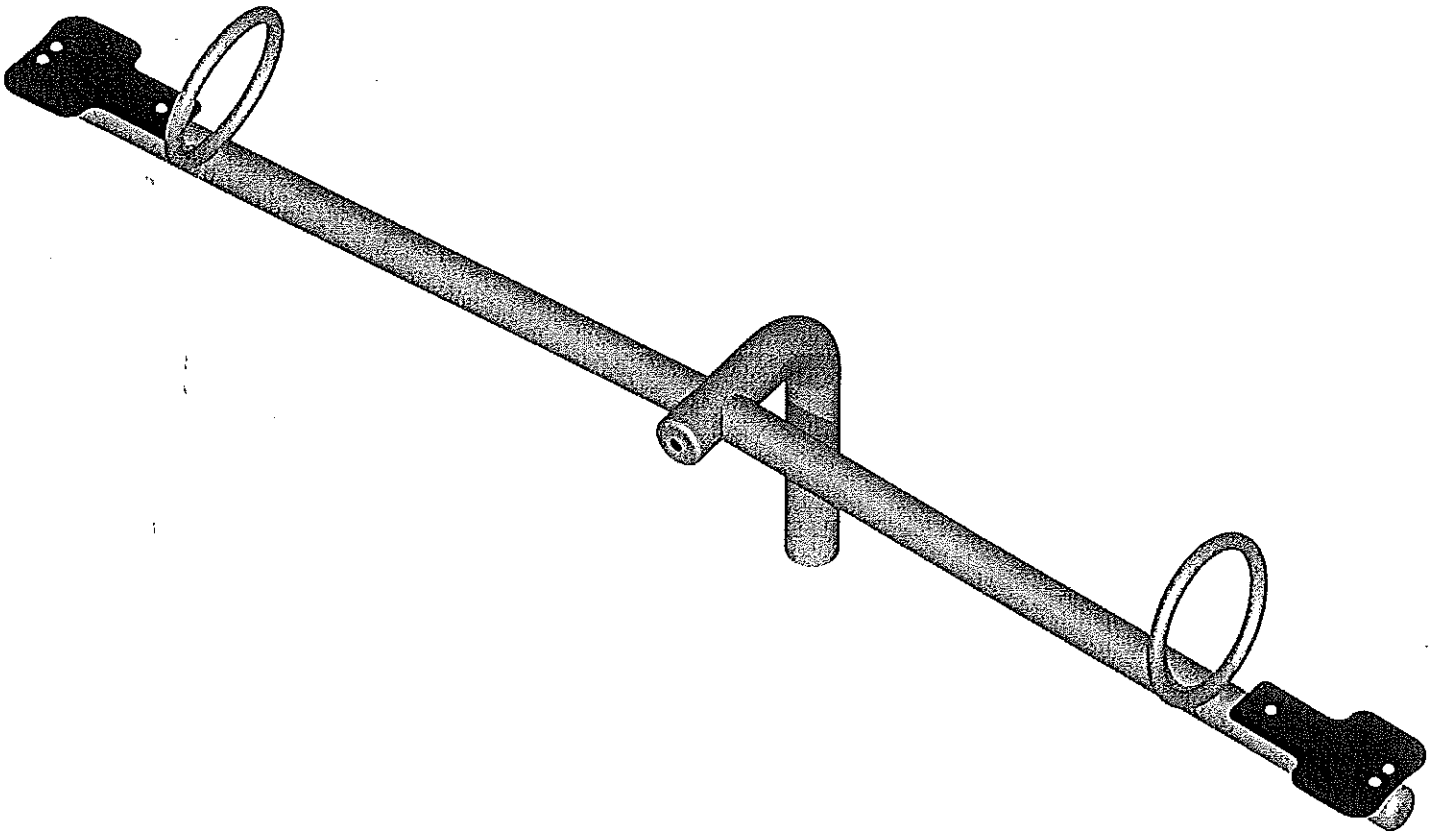

ZESTAW ZABAWKOWY

 Strefa/Area

Wymiary/Dimensions - 3,27 x 1,34m
Strefa/Area - 6,76 x 4,28m
Wysokość/Height - 2,36 m
Wys. podestów/Platform(s) height - 1,26m
Wys. swobodnego upadku/Free fall - 1,26m

HUŚTAWKA WAGOWA

 Strefa/Area

Wymiary/Dimensions - 2,80 x 0,51m
Strefa/Area - 4,80 x 2,51m
Wysokość/Height - 0,90m
Wys. swobodnego upadku/Free fall - 0,90m

ZABAWKA NA SPRĘŻYNIE

Zabawka typu bujak w kształcie kucyka. Płyta HDPE (grubość 19 mm), odporny na zniszczenia, wzmocnione uchwyty i podnóżki, z profilem antypoślizgowym, kotwa gruntowa lub do betonu, ze stali galwanizowanej ogniowo, zestaw do samodzielnego montażu

Dane techniczne

- Długość: 764mm
- Wysokość siedziska: 525mm
- Szerokość: 220mm
- Głębokość posadowienia: 390mm
- Normy bezpieczeństwa: EN1176-1, EN1176-7

Część rysunkowa

PIASKOWNICA

Piaskownica czterokątna z ławeczkami

Dane techniczne

- Długość: 3,03m
- Szerokość: 3,03m
- Wysokość: 0,32m
- Wysokość upadku: 0,3m

Materiały

- Drewno: Klejone warstwowo, impregnowane powierzchniowo
- Siedziska: Płyty z tworzywa HDPE oraz HDPE trójwarstwowe
- Dodatki: Wszelkie otwory niebezpieczne oraz wystające elementy śrub i nakrętek osłonięte zaślepkami. Połączenia śrubowe zabezpieczone antykorozyjnie przez ocynkowanie